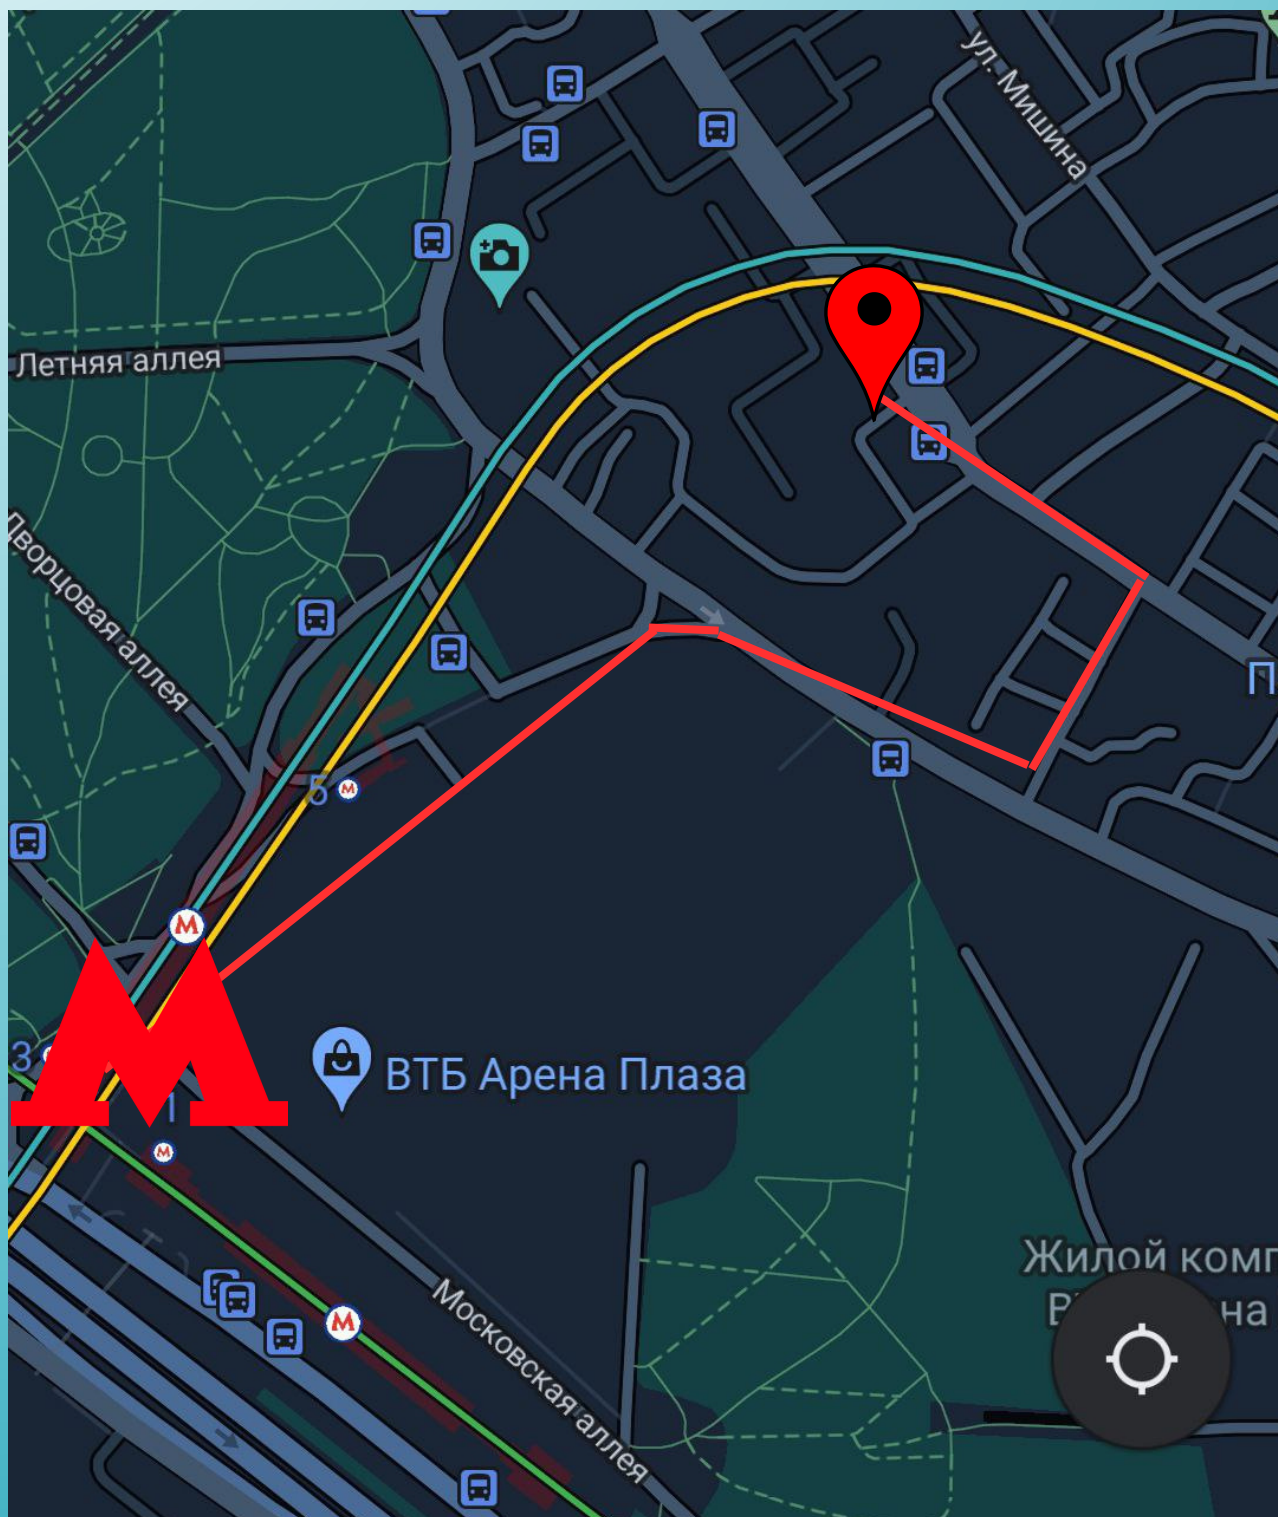

Как добраться до корпуса: