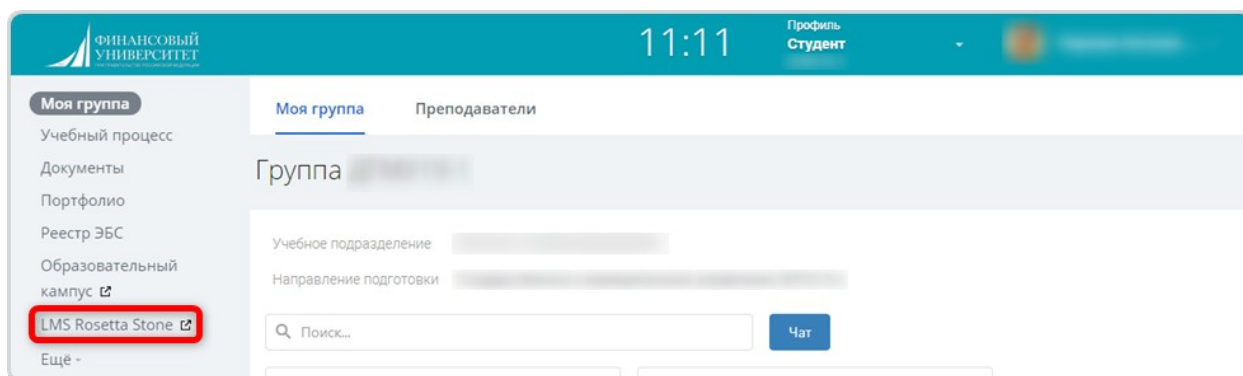

Rosetta Stone в Личном кабинете org.fa.ru

Для входа в личный кабинет обучающегося необходимо перейти по адресу: <https://org.fa.ru/>

На странице входа введите данные учетной записи: логин (без @edu.fa.ru) и пароль. Далее нажимаете кнопку «Войти»:

В личном кабинете в меню с левой стороны нажимаете на «LMS Rosetta Stone».

В открывшемся окне введите данные учетной записи: адрес электронной почты и пароль от корпоративной почты и нажмите на кнопку «Вход».