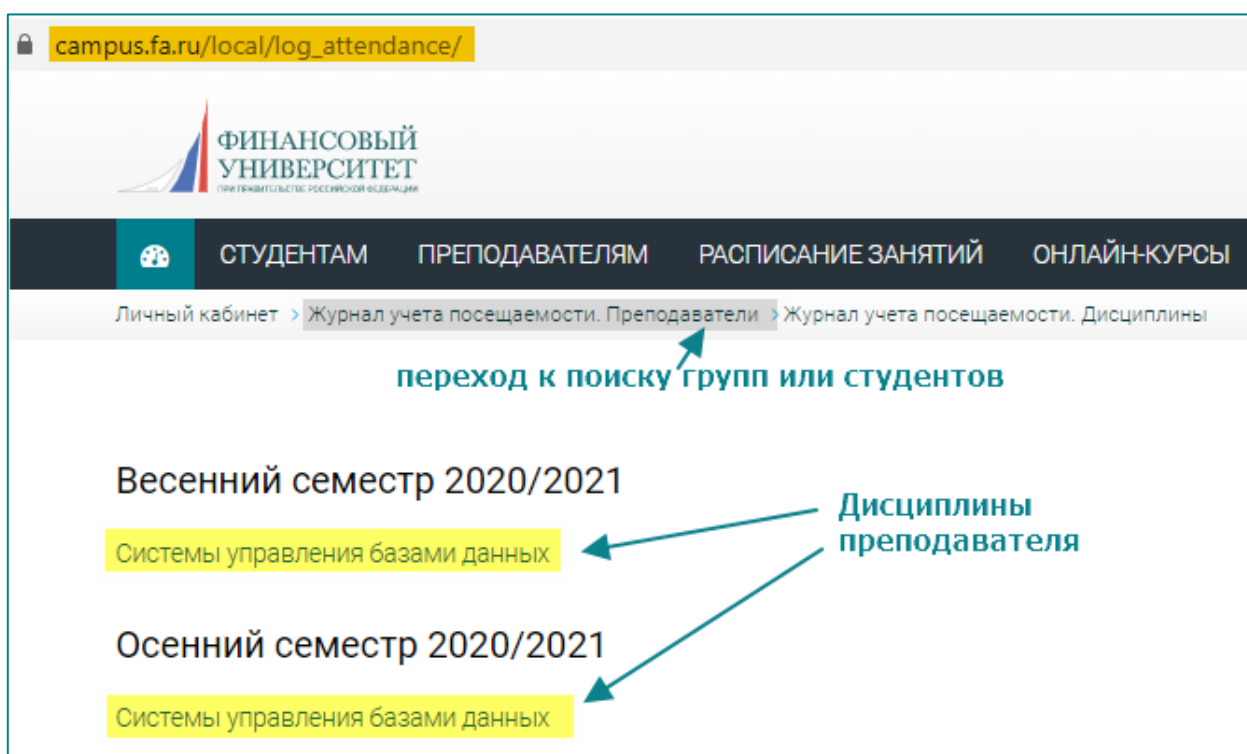

Вы также можете перейти к странице учета посещаемости по адресу – <https://campus.fa.ru/local/log_attendance/>

На данной странице представлен список дисциплин текущего учебного года, преподавателем которых вы являетесь.

Дисциплины сгруппированы по семестрам: