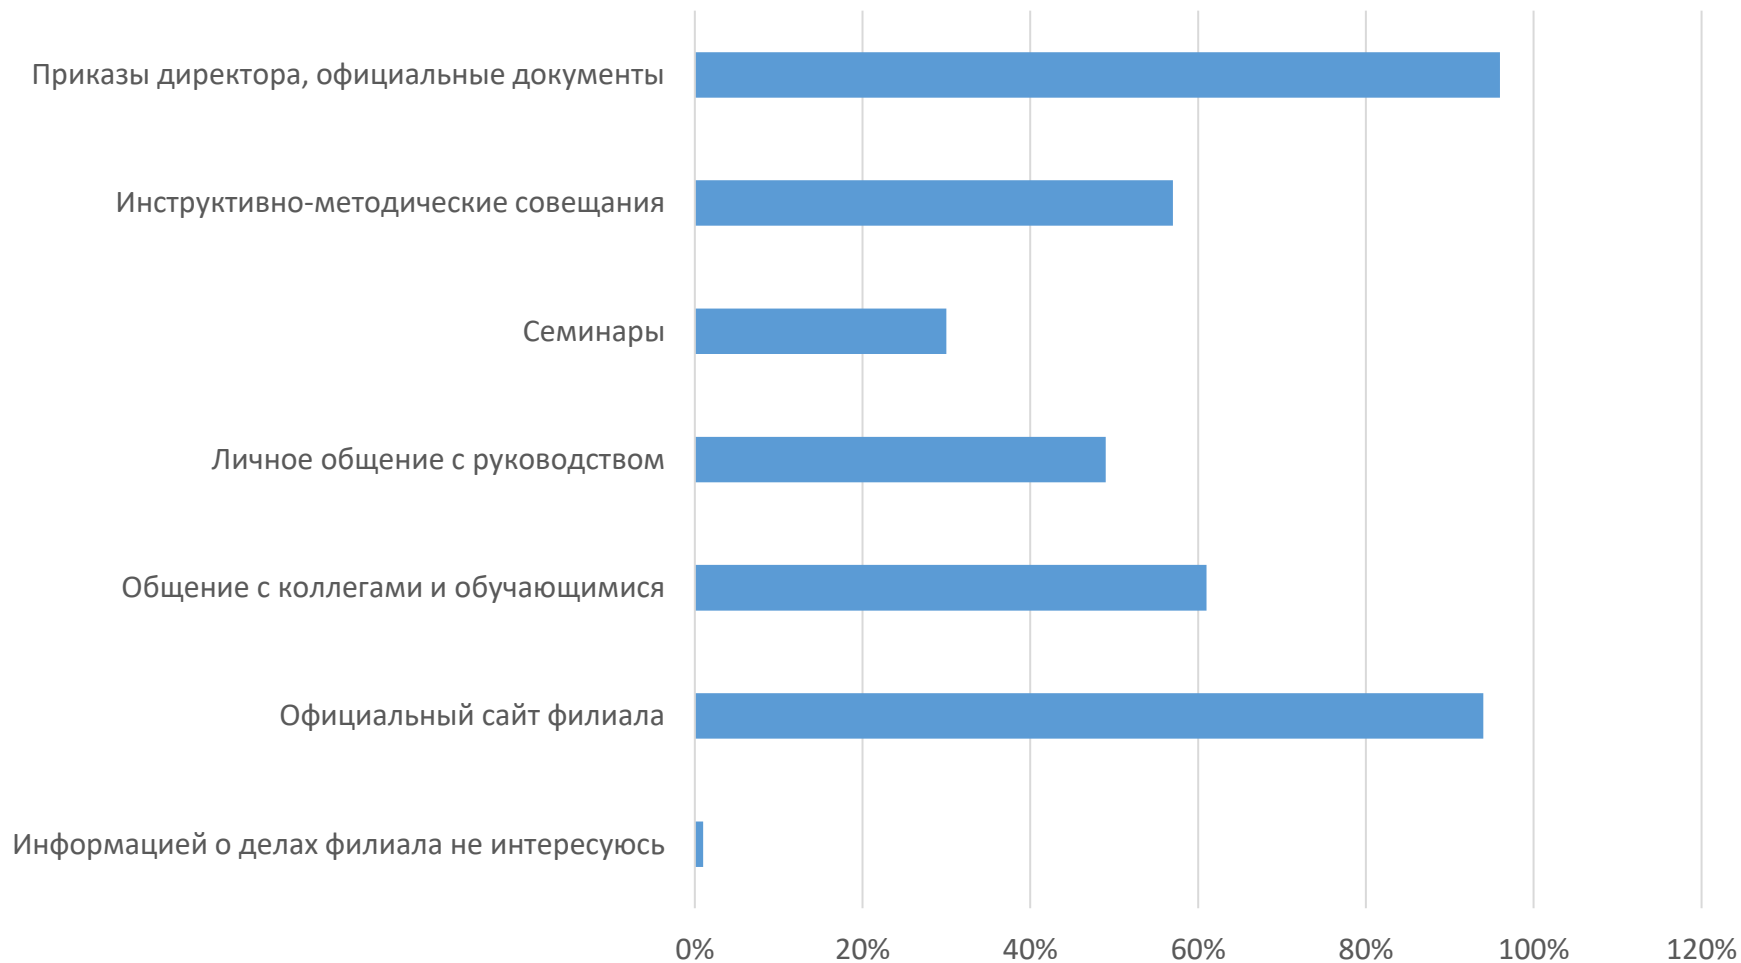

Отметьте важные для Вас источники информации о жизни в Санкт-Петербургском филиале Финуниверситета: