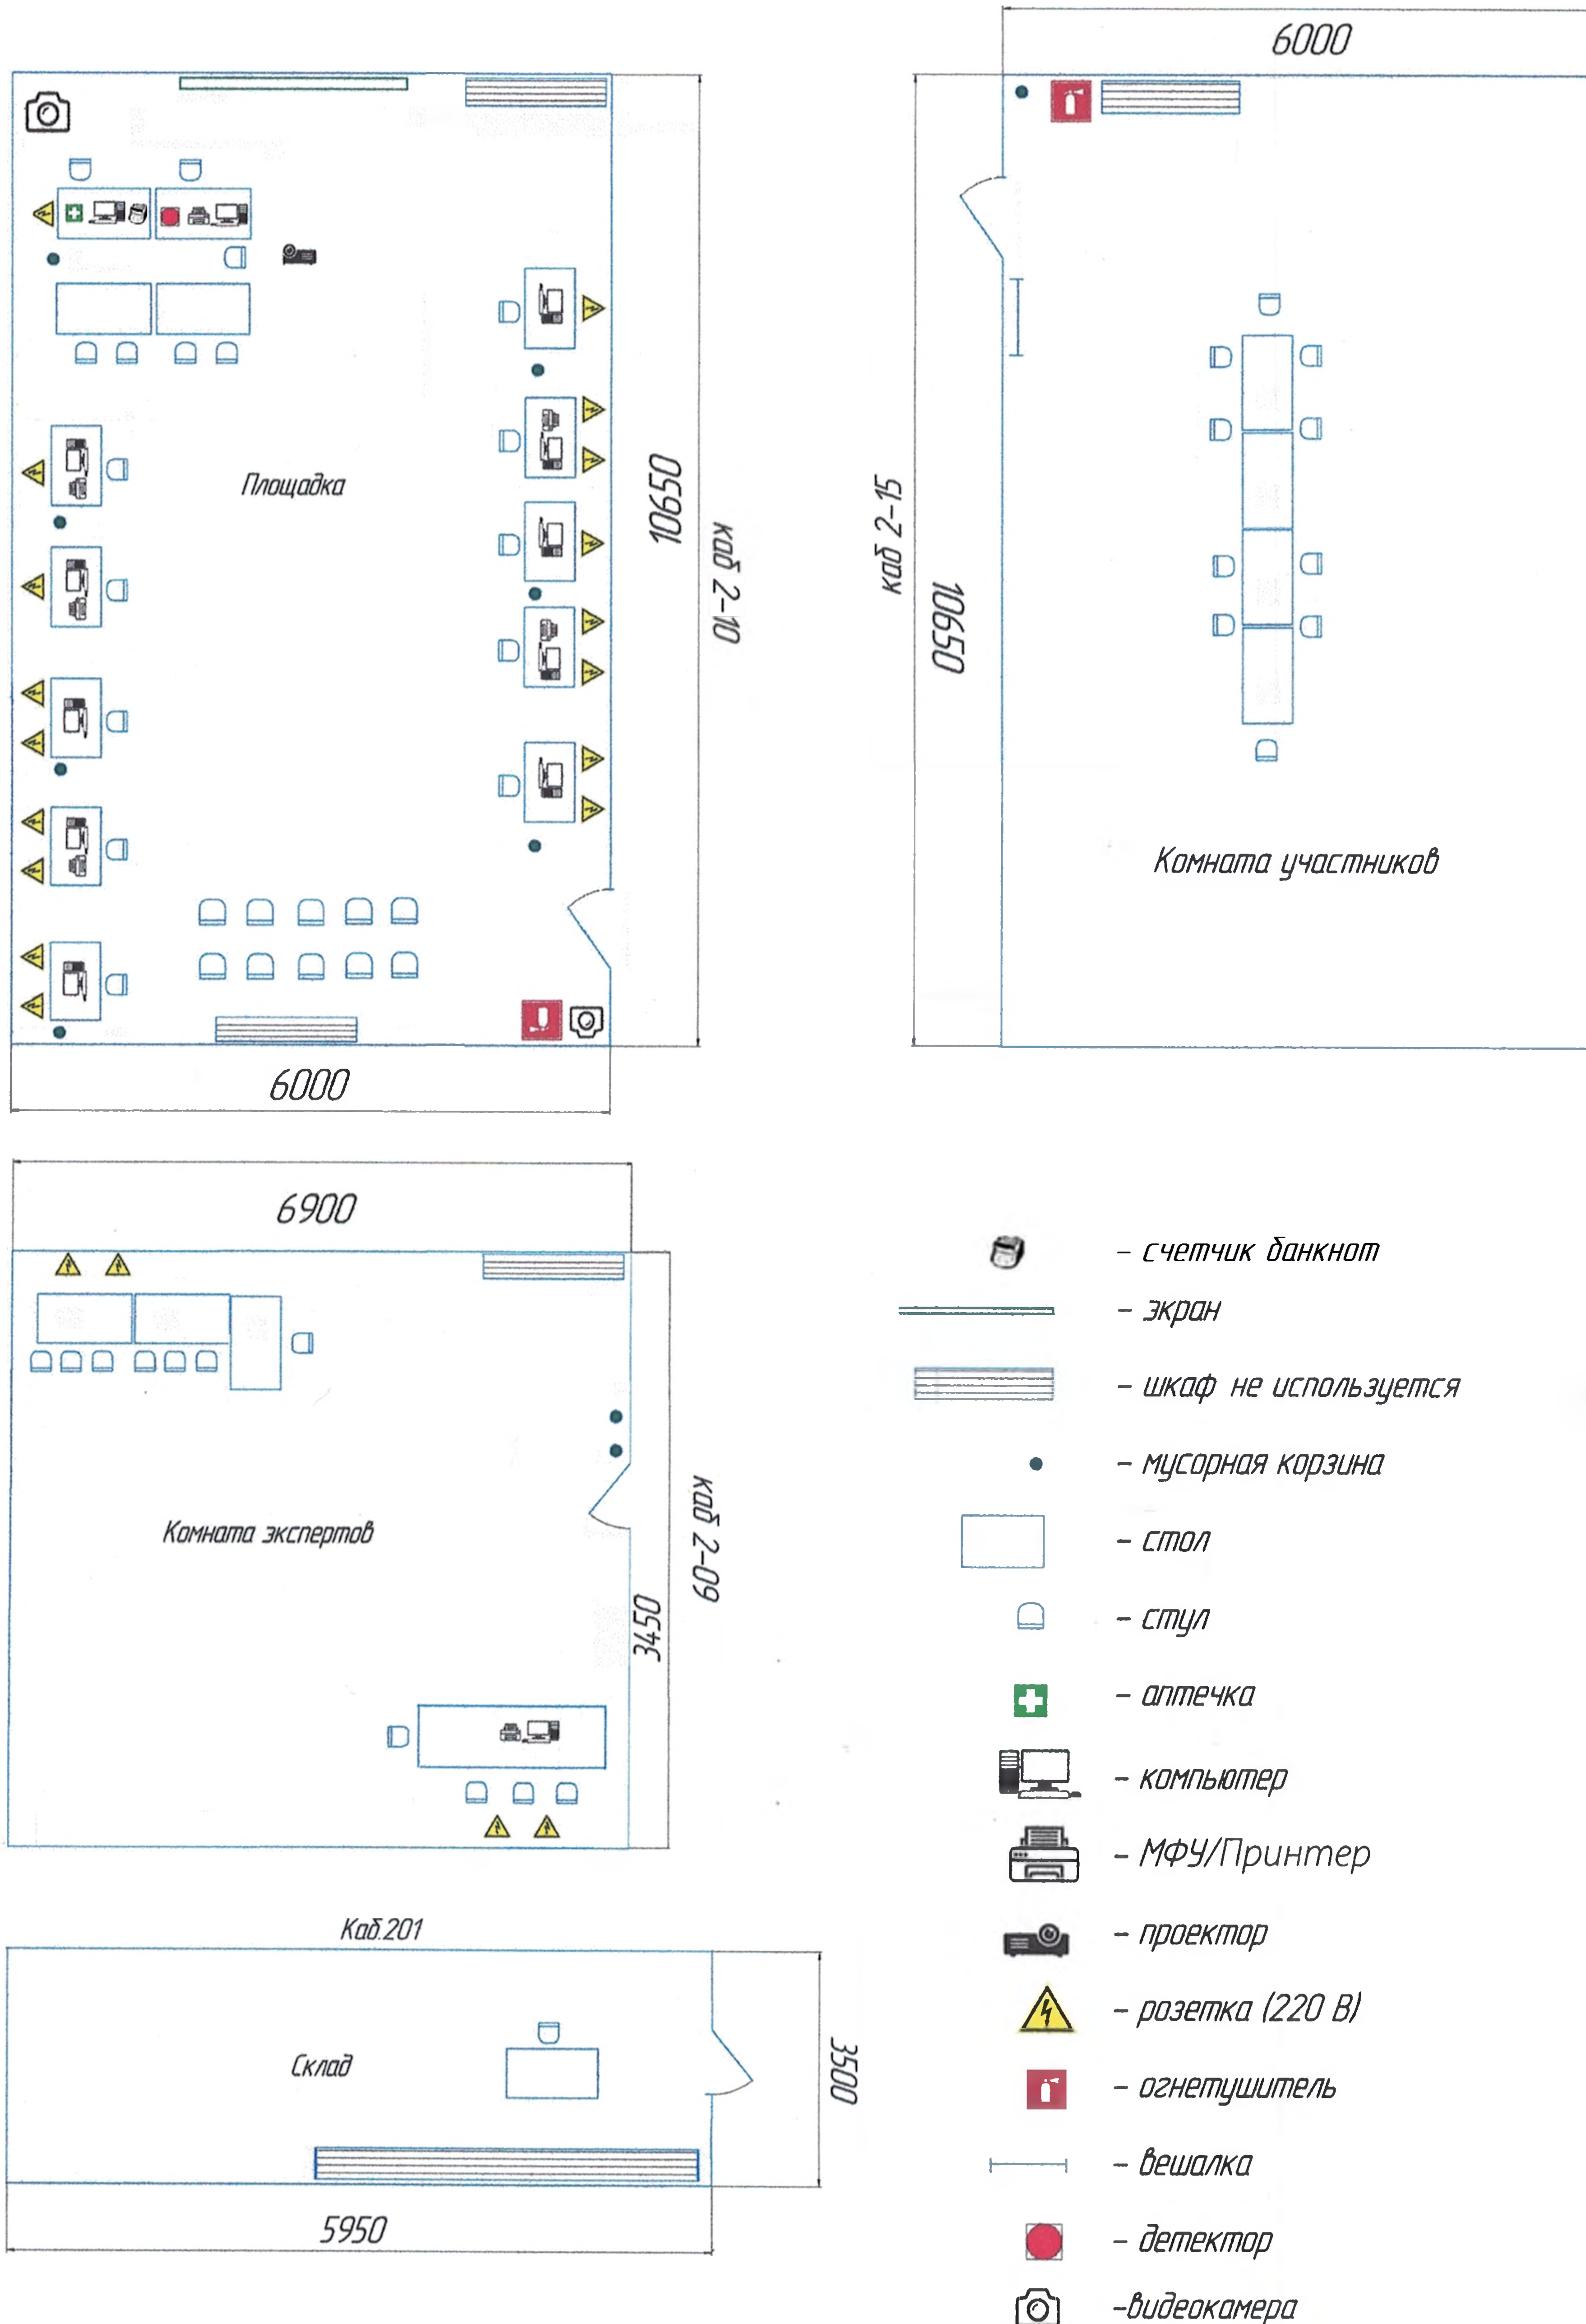

Универсальный план застройки площадки центра проведения демонстрационных экзаменов по стандартам Ворлдскилс Россия компетенция Банковское дело

S площадки - 103,9 кв.м

ЦПДЭ: Красноярский финансово-экономический колледж – филиал федерального государственного образовательного бюджетного учреждения высшего образования "Финансовый университет при Правительстве Российской Федерации" (Красноярский филиал Финуниверситета)